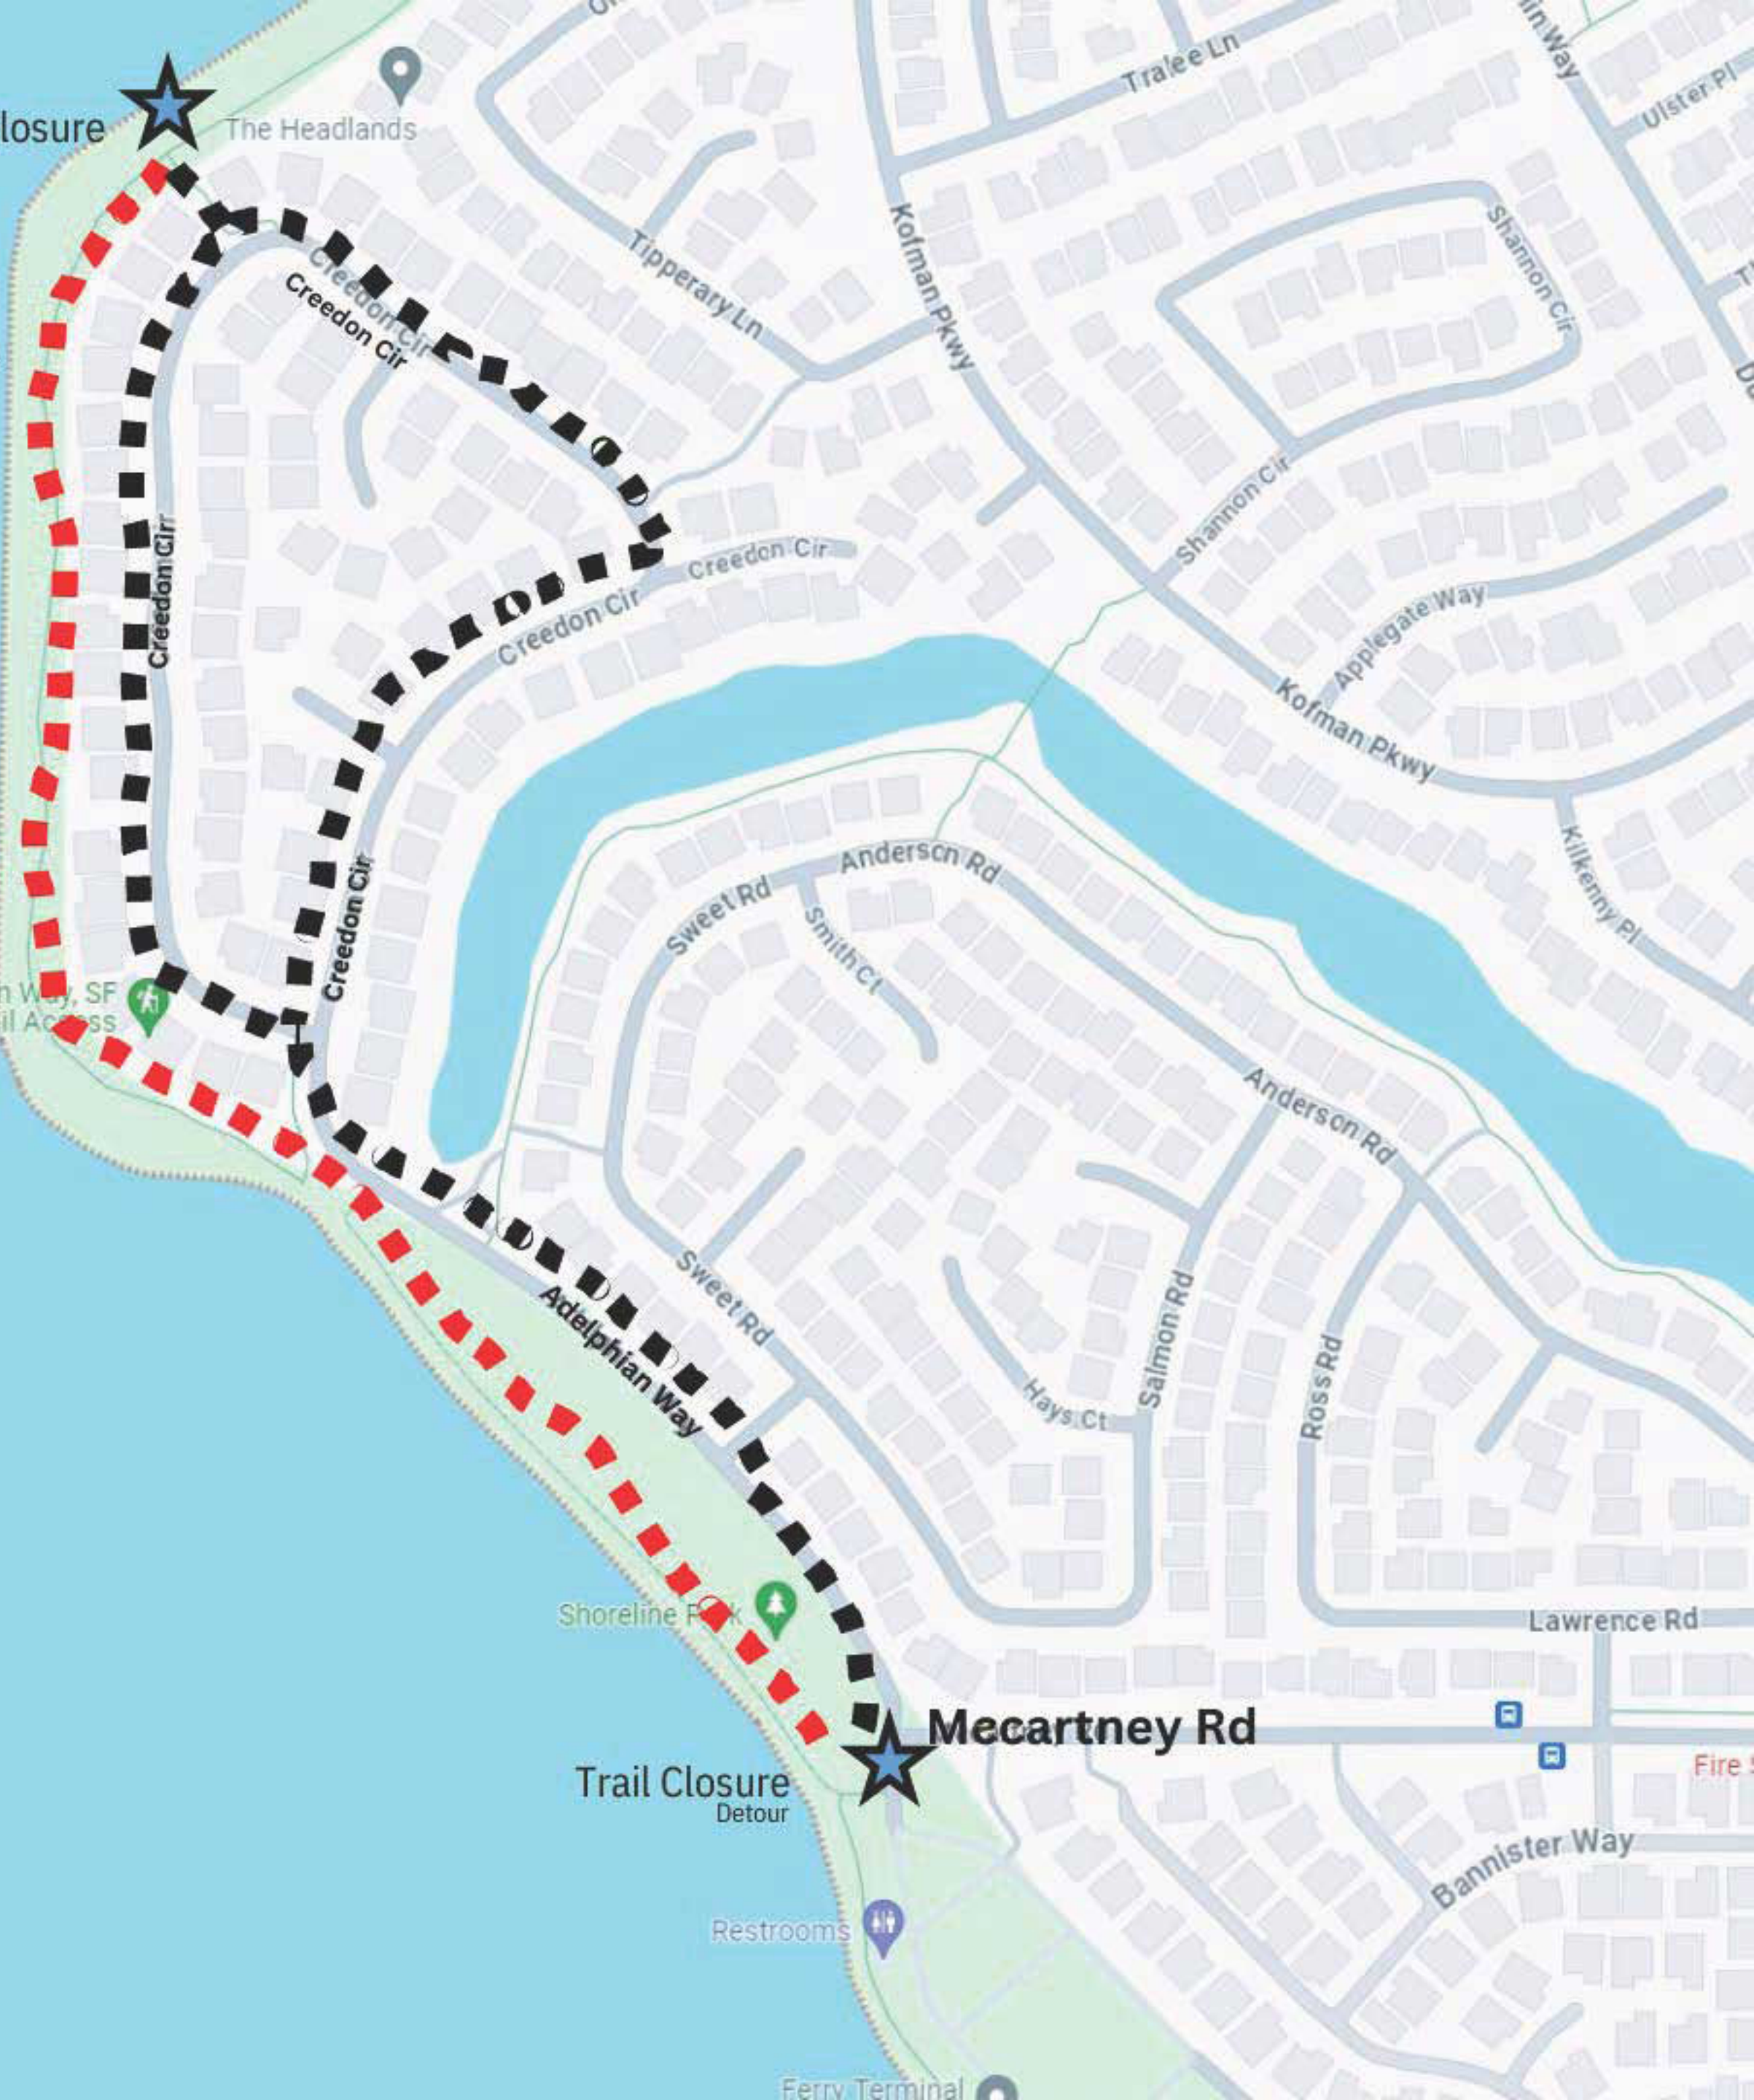

Trail Closure

Detour

- Legend
- ■ ■ ■ ■ Detour Route
- ■ ■ ■ ■ Trail Closure
- ★ Sign

Adelphian Way, SF Bay Trail Access

Trail Closure Detour

Restrooms

Ferry Terminal

The Headlands

Tralee Ln

Tipperary Ln

Kofman Pkwy

Shannon Cir

Shannon Cir

Creedon Cir

Creedon Cir

Creedon Cir

Creedon Cir

Shannon Cir

Applegate Way

Kofman Pkwy

Kilkenny Pl

Sweet Rd

Anderson Rd

Smith Ct

Anderson Rd

Sweet Rd

Hays Ct

Salmon Rd

Ross Rd

Adelphian Way

Lawrence Rd

Mecartney Rd